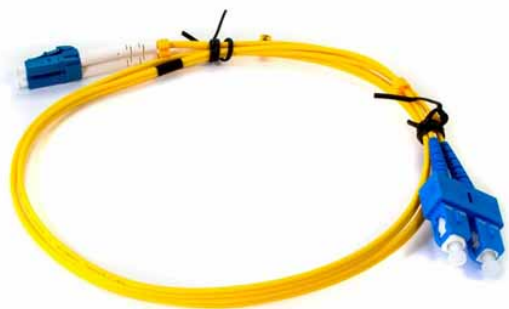

## LC-SC 1m/2mm Duplex SM Patch Cord PCLCSC9D1-2L

[Read More](#)

**SKU:** CBL-PCLCSC9D1-2L

**Price:** 1,290 Vt

**Stock:** instock

**Categories:** [Fiber Equipment](#)