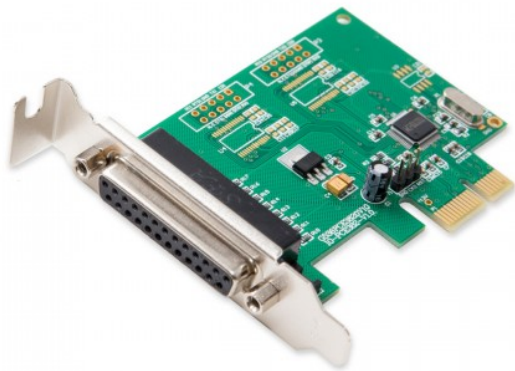

I/O Crest SY-PEX10007 1- Port Parallel PC

[Read More](#)

SKU: ADA-SY-PEX10007

Price: 3,080 Vt

Stock: instock

Categories: [Computer Components](#)

Tags: [21](#)

Product Description
