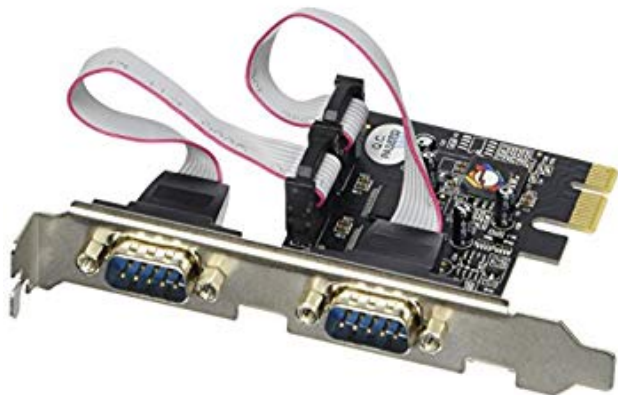

## Creative I/O SY-PEX-2S 2-Port RS-232 Ser

[Read More](#)

**SKU:** CCD-SY-PEX-2S

**Price:** 7,200 Vt

**Stock:** instock

**Categories:** [Computer Components](#)

**Tags:** [21](#)

### Product Description

---