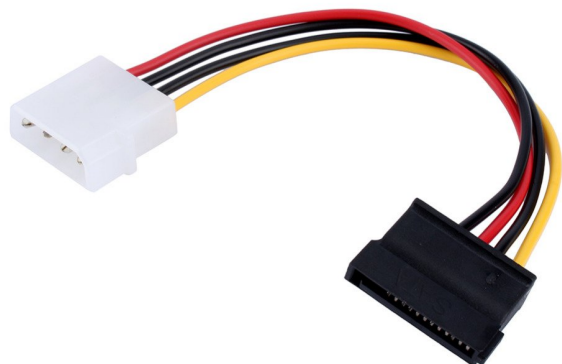

4in ATX Molex Power to SATA Power Adapter

[Read More](#)

SKU: ADA-ATX-SATA-ADAPT

Price: 505 Vt

Stock: instock

Categories: [UPS / PSU](#)

Tags: [22](#)

Product Description
