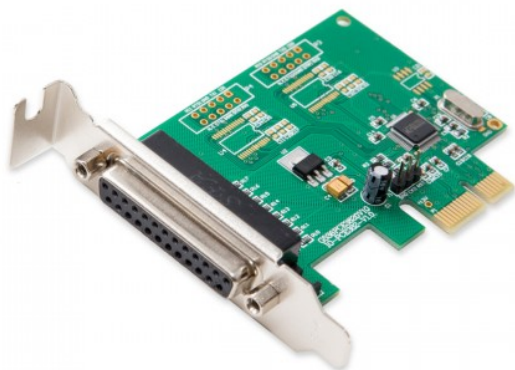

I/O Crest SY-PEX10007 1- Port Parallel PC

[Read More](#)

SKU: ADA-SY-PEX10007

Price: 3,080 Vt

Stock: instock

Categories: [Computer Components](#)

Tags: [21](#)

Product Description

CANON CART312 BLACK TONER FOR LBP3100 (PAGE YIELD: 1,500 PAGES)