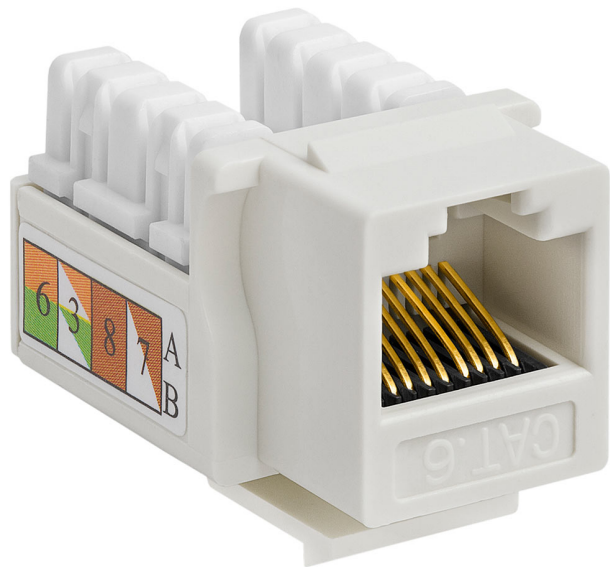

Cat6 Keystone Jack

[Read More](#)

SKU: CAT6_JACK

Price: 890 Vt

Stock: instock

Categories: [Network Other](#)

Tags: [11](#)

Product Description