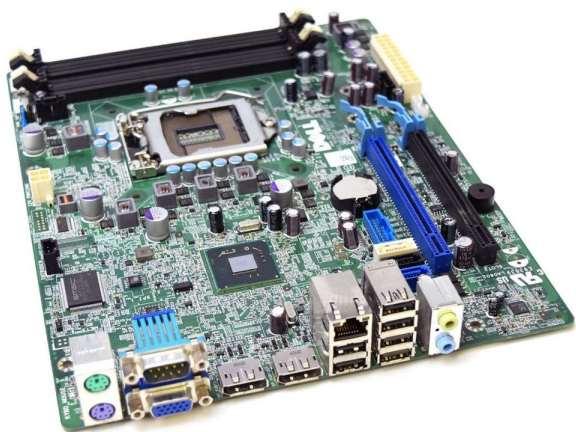

## Motherboard for DELL Optiplex 7010 9010 SFF WR7PY, SH, 3MTH

[Read More](#)

**SKU:** MBB-WR7PY

**Price:** 14,990 Vt

**Stock:** instock

**Categories:** [Computer Components](#)